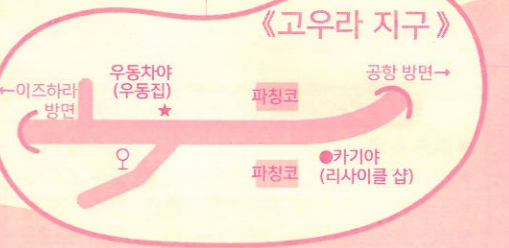

- .....버스 정류장
- .....병원
- P.....주차장
- C.....코인락커(물품보관함)

- 1 화이트파레스
- 1F 마린쓰시마 ODA BOO
- 2 프라자 일반관
- 1F 뉴사쓰키 라 세라미카 시키
- 3 모리산 빌딩
- 1F 조이플
- 4 라이트하우스
- 1F 미유키
- 2F 유게쓰바시
- 5
- 1F 와라쿠

(지역 번호 0920)

2017년 9월 현재